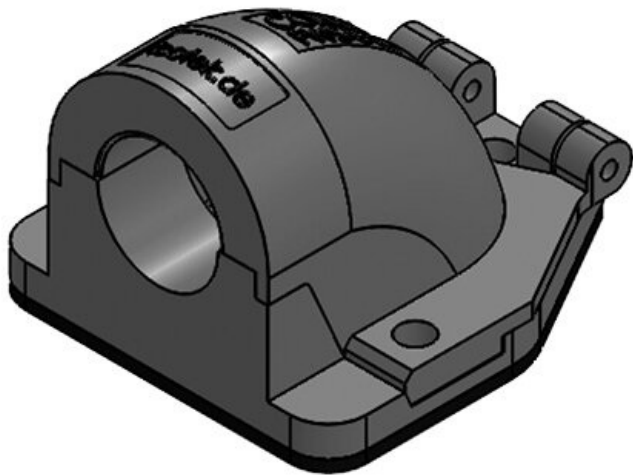

N° de cde	31411	Taille nominale NW 13
EAN	4251269300	Nombre de 3
	332	trous de vis
Unité d'emballage	10	Diamètre trous 4,3 mm
		de vis
Longueur	49 mm	
Largeur	45 mm	
Hauteur	32 mm	
Couleur	gris (RAL 7011)