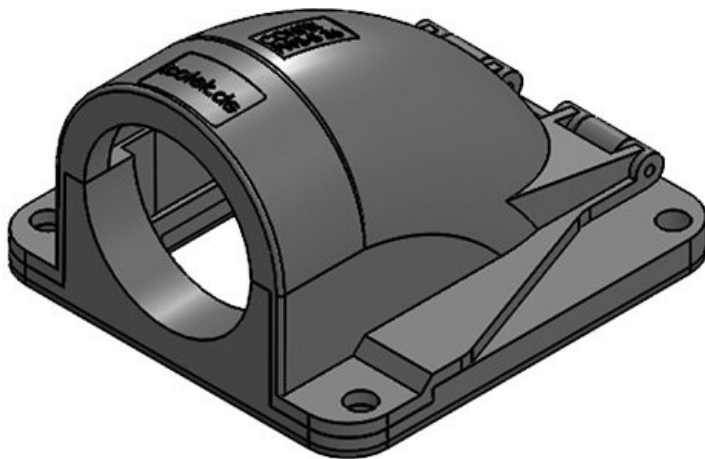

N° de cde	31423	Taille nominale NW 37
EAN	4251269300	Nombre de 4
	417	trous de vis
Unité d'emballage	5	Diamètre trous 6,6 mm
		de vis
Longueur	97 mm	
Largeur	92 mm	
Hauteur	56 mm	
Couleur	gris (RAL 7011)