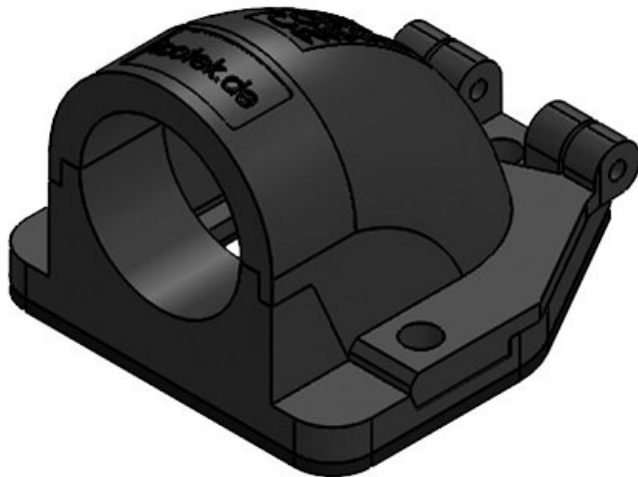

N° de cde	31413	Taille nominale NW 17
EAN	4251269300	Nombre de 3
	349	trous de vis
Unité d'emballage	10	Diamètre trous 4,3 mm
		de vis
Longueur	49 mm	
Largeur	45 mm	
Hauteur	32 mm	
Couleur	noir