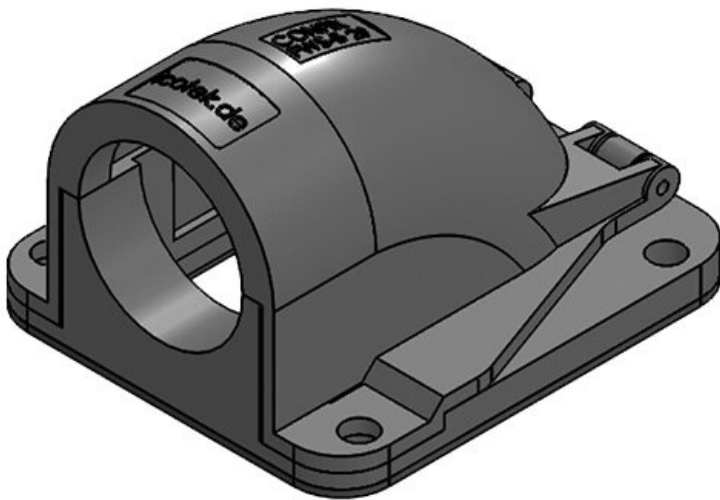

N° de cde	31420	Taille nominale	NW 29
EAN	4251269300	Nombre de trous de vis	4
Unité d'emballage	10	Diamètre trous de vis	6,6 mm
Longueur	85 mm		
Largeur	76 mm		
Hauteur	51 mm		
Couleur	gris (RAL 7011)