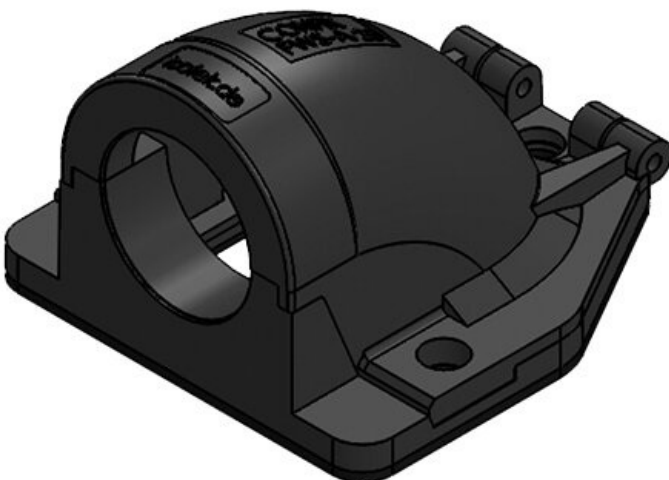

N° de cde	31386	Couleur	noir
EAN	4251269300240	Nombre de trous de vis	3
Unité d'emballage	10	Diamètre trous de vis	6,6 mm
Longueur	67 mm		
Largeur	63 mm		
Hauteur	41 mm		
Filetage	M25 x 1,5