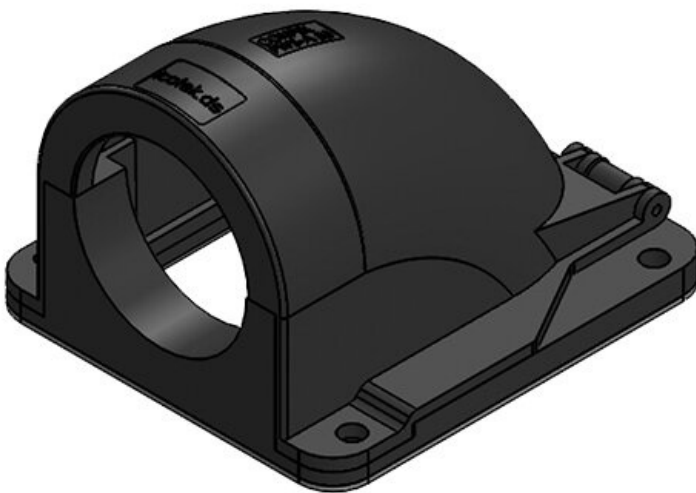

N° de cde	31395	Couleur	noir
EAN	4251269300301	Nombre de trous de vis	4
Unité d'emballage	5	Diamètre trous de vis	6,6 mm
Longueur	111 mm	de vis	
Largeur	100 mm		
Hauteur	73 mm		
Filetage	M50 × 1,5