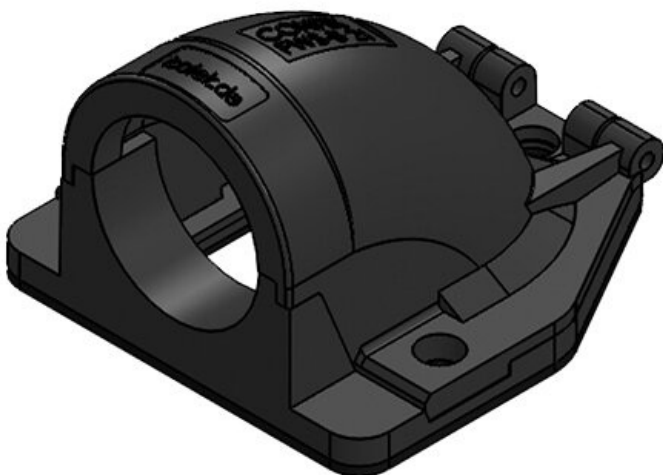

CONFIX™ FWS-B 21 bk

N° de cde	31416	Taille nominale	NW 23
EAN	4251269300	Nombre de	3
	363	trous de vis	
Unité	10	Diamètre trous	6,6 mm
d'emballage		de vis	
Longueur	67 mm		
Largeur	63 mm		
Hauteur	41 mm		
Couleur	noir