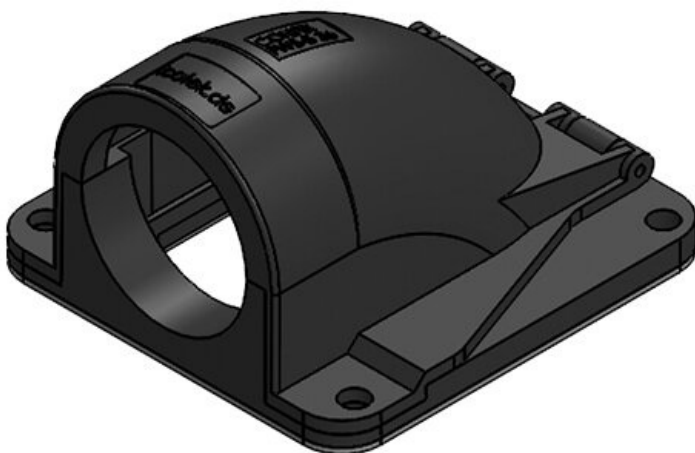

N° de cde	31422	Taille nominale	NW 37
EAN	4251269300	Nombre de trous de vis	4
Unité d'emballage	5	Diamètre trous de vis	6,6 mm
Longueur	97 mm		
Largeur	92 mm		
Hauteur	56 mm		
Couleur	noir