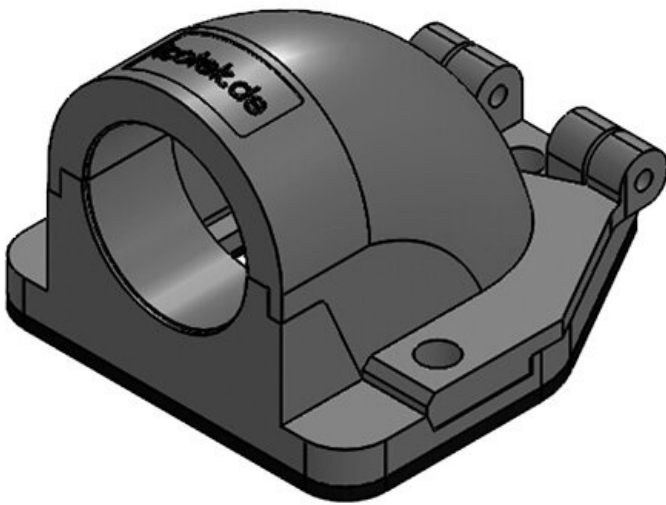

N° de cde	31384	Couleur	gris (RAL 7011)
EAN	4251269300233	Nombre de trous de vis	3
Unité d'emballage	10	Diamètre trous de vis	4,3 mm
Longueur	49 mm		
Largeur	45 mm		
Hauteur	32 mm		
Filetage	M20 x 1,5