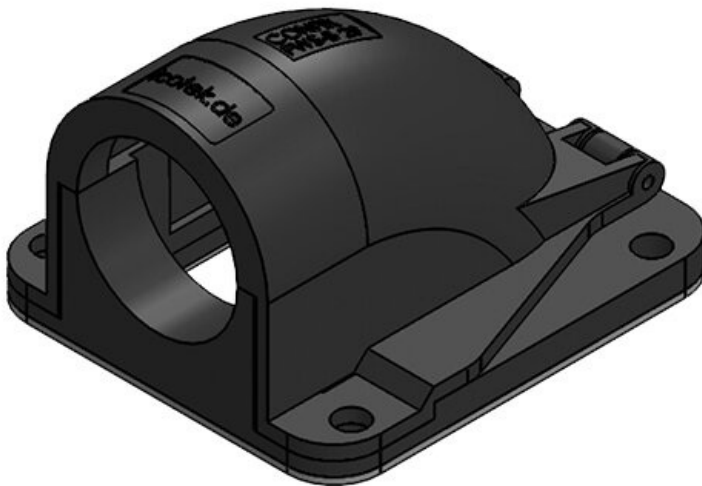

N° de cde	31419	Taille nominale NW 29
EAN	4251269300	Nombre de 4
	387	trous de vis
Unité d'emballage	10	Diamètre trous 6,6 mm
		de vis
Longueur	85 mm	
Largeur	76 mm	
Hauteur	51 mm	
Couleur	noir