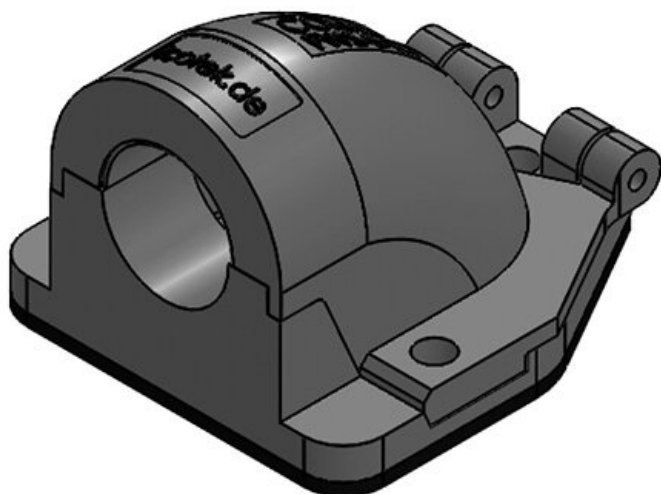

CONFIX™ FWS | Équerres à brides 90°

pour gaines de protection de câbles / IP54

IP54

RoHS
compliant

REACH
COMPLIANCE

Made in
Germany

Le raccord équerre à bride 90° CONFIX™ FWS, permet de recevoir directement les gaines de protection par clipsage, dans ce cas la gaine reste mobile en rotation, ou par l'intermédiaire de presse étoupe. Grâce à sa grande ouverture, l'équerre à bride est idéale pour le passage de câbles pré confectionnés. Les deux parties du raccord équerre CONFIX™ FWS sont reliés par une charnière pour éviter de perdre une partie.

Avantages

- Fermeture sur charnière
- Assemblage très facile
- Conception fonctionnelle

Types et tailles de produits

CONFIX™ FWS-A 16 bk

| | | | |
|-------------|-------------------|----------------|---------------|
| N° de cde | 31380 | Couleur | noir |
| EAN | 4251269300 | Nombre de | 3 |
| | 202 | trous de vis | |
| Unité | 10 | Diamètre trous | 4,3 mm |
| d'emballage | | de vis | |
| Longueur | 49 mm | | |
| Largeur | 45 mm | | |
| Hauteur | 32 mm | | |
| Filetage | M16 x 1,5 | | |

| | | | |
|-------------------|----------------------|------------------------|------------------------|
| N° de cde | 31381 | Couleur | gris (RAL 7011) |
| EAN | 4251269300219 | Nombre de trous de vis | 3 |
| Unité d'emballage | 10 | Diamètre trous de vis | 4,3 mm |
| Longueur | 49 mm | de vis | |
| Largeur | 45 mm | | |
| Hauteur | 32 mm | | |
| Filetage | M16 × 1,5 | | |