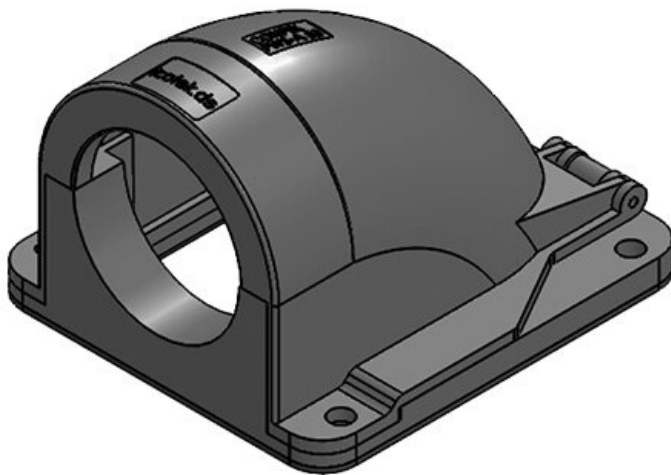

CONFIX™ FWS-A 50 gy

N° de cde	31396	Couleur	gris (RAL 7011)
EAN	4251269300318	Nombre de trous de vis	4
Unité d'emballage	5	Diamètre trous de vis	6,6 mm
Longueur	111 mm		
Largeur	100 mm		
Hauteur	73 mm		
Filetage	M50 x 1,5