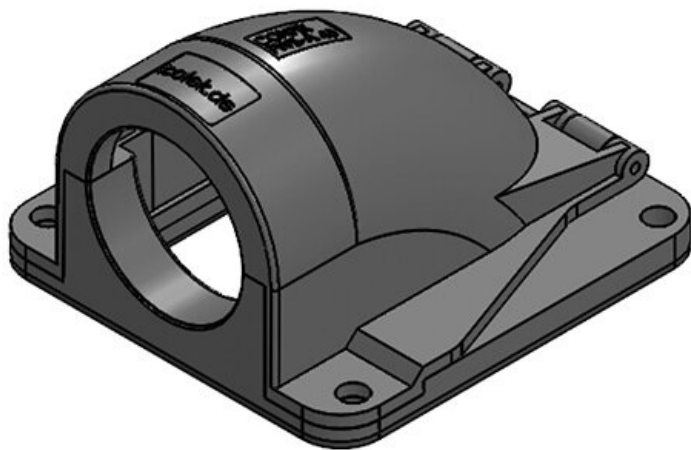

N° de cde	31393	Couleur	gris (RAL 7011)
EAN	4251269300295	Nombre de trous de vis	4
Unité d'emballage	5	Diamètre trous de vis	6,6 mm
Longueur	97 mm	de vis	
Largeur	92 mm		
Hauteur	56 mm		
Filetage	M40 × 1,5