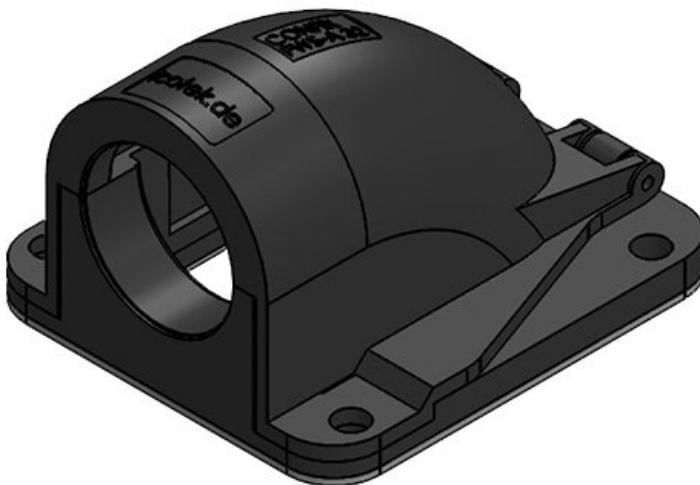

N° de cde	31389	Couleur	noir
EAN	4251269300264	Nombre de trous de vis	4
Unité d'emballage	10	Diamètre trous de vis	6,6 mm
Longueur	85 mm	de vis	
Largeur	76 mm		
Hauteur	51 mm		
Filetage	M32 × 1,5