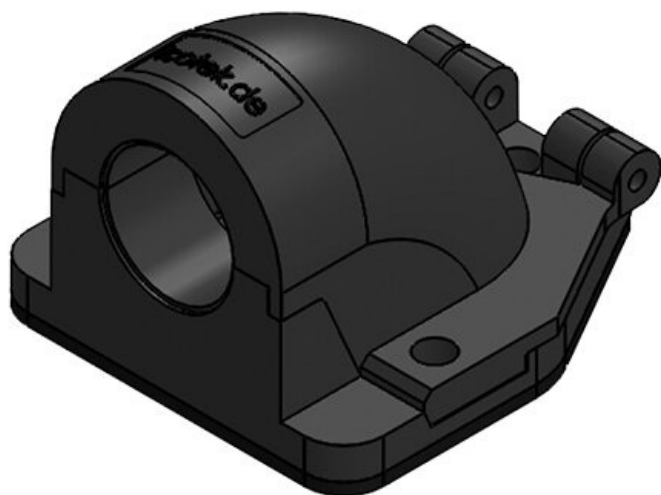

CONFIX™ FWS | Équerres à brides 90°

pour gaines de protection de câbles / IP54

IP54

RoHS
compliant

REACH
COMPLIANCE

Made in
Germany

Le raccord équerre à bride 90° CONFIX™ FWS, permet de recevoir directement les gaines de protection par clipsage, dans ce cas la gaine reste mobile en rotation, ou par l'intermédiaire de presse étoupe. Grâce à sa grande ouverture, l'équerre à bride est idéale pour le passage de câbles pré confectionnés. Les deux parties du raccord équerre CONFIX™ FWS sont reliés par une charnière pour éviter de perdre une partie.

Spécifications

| | |
|--------------------------|-------------------------------|
| Protection IP (EN 60529) | IP54 |
| Matière | Polycarbonate |
| Caract. au feu | UL94-V0, auto-extinguible |
| Température | -30 C° à 100 C° |
| Propriétés | sans silicone, sans halogènes |
| Type de fixation | Visser |

Avantages

- Fermeture sur charnière
- Assemblage très facile
- Conception fonctionnelle

Types et tailles de produits

CONFIX™ FWS-A 16 bk

| | | | |
|-------------|-------------------|----------------|---------------|
| N° de cde | 31380 | Couleur | noir |
| EAN | 4251269300 | Nombre de | 3 |
| | 202 | trous de vis | |
| Unité | 10 | Diamètre trous | 4,3 mm |
| d'emballage | | de vis | |
| Longueur | 49 mm | | |
| Largeur | 45 mm | | |
| Hauteur | 32 mm | | |
| Filetage | M16 x 1,5 | | |