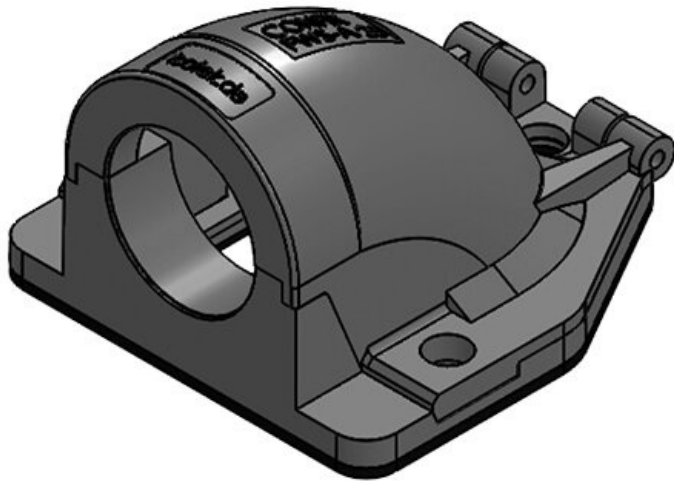

N° de cde	31387	Couleur	gris (RAL 7011)
EAN	4251269300257	Nombre de trous de vis	3
Unité d'emballage	10	Diamètre trous de vis	6,6 mm
Longueur	67 mm	de vis	
Largeur	63 mm		
Hauteur	41 mm		
Filetage	M25 × 1,5