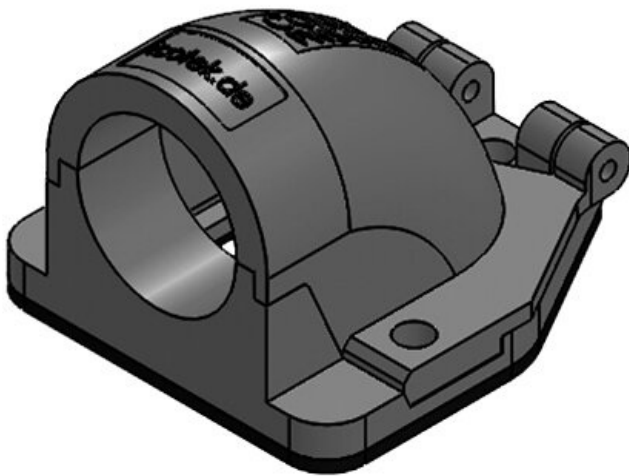

CONFIX™ FWS-B 16 gy

N° de cde	31414	Taille nominale	NW 17
EAN	4251269300	Nombre de	3
	356	trous de vis	
Unité	10	Diamètre trous	4,3 mm
d'emballage		de vis	
Longueur	49 mm		
Largeur	45 mm		
Hauteur	32 mm		
Couleur	gris (RAL		
	7011)