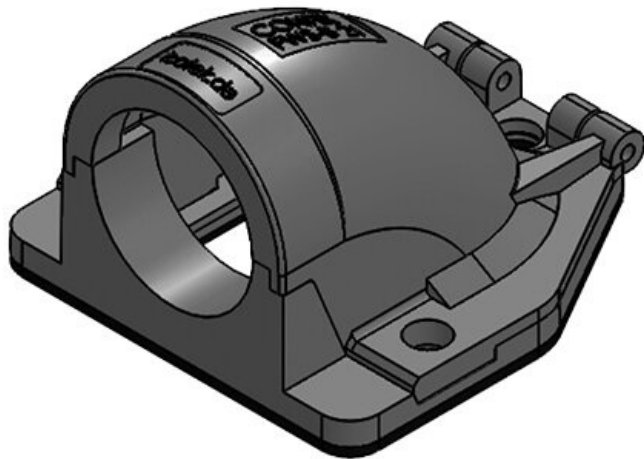

N° de cde	31417	Taille nominale NW 23
EAN	4251269300	Nombre de 3
	370	trous de vis
Unité d'emballage	10	Diamètre trous 6,6 mm
		de vis
Longueur	67 mm	
Largeur	63 mm	
Hauteur	41 mm	
Couleur	gris (RAL 7011)