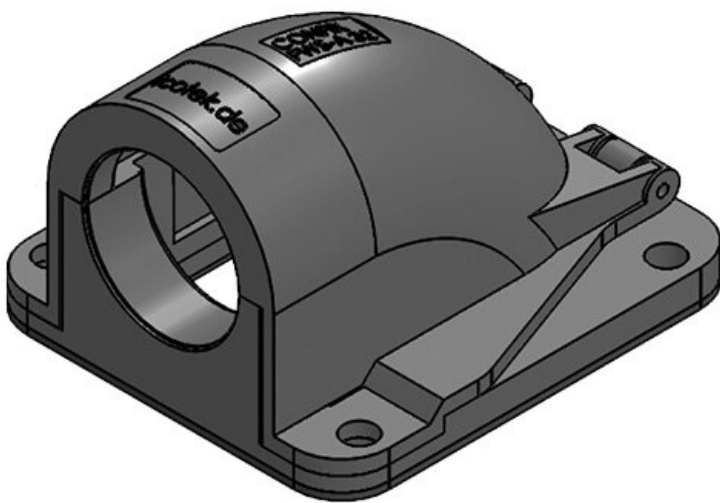

N° de cde	31390	Couleur	gris (RAL 7011)
EAN	4251269300271	Nombre de trous de vis	4
Unité d'emballage	10	Diamètre trous de vis	6,6 mm
Longueur	85 mm		
Largeur	76 mm		
Hauteur	51 mm		
Filetage	M32 x 1,5